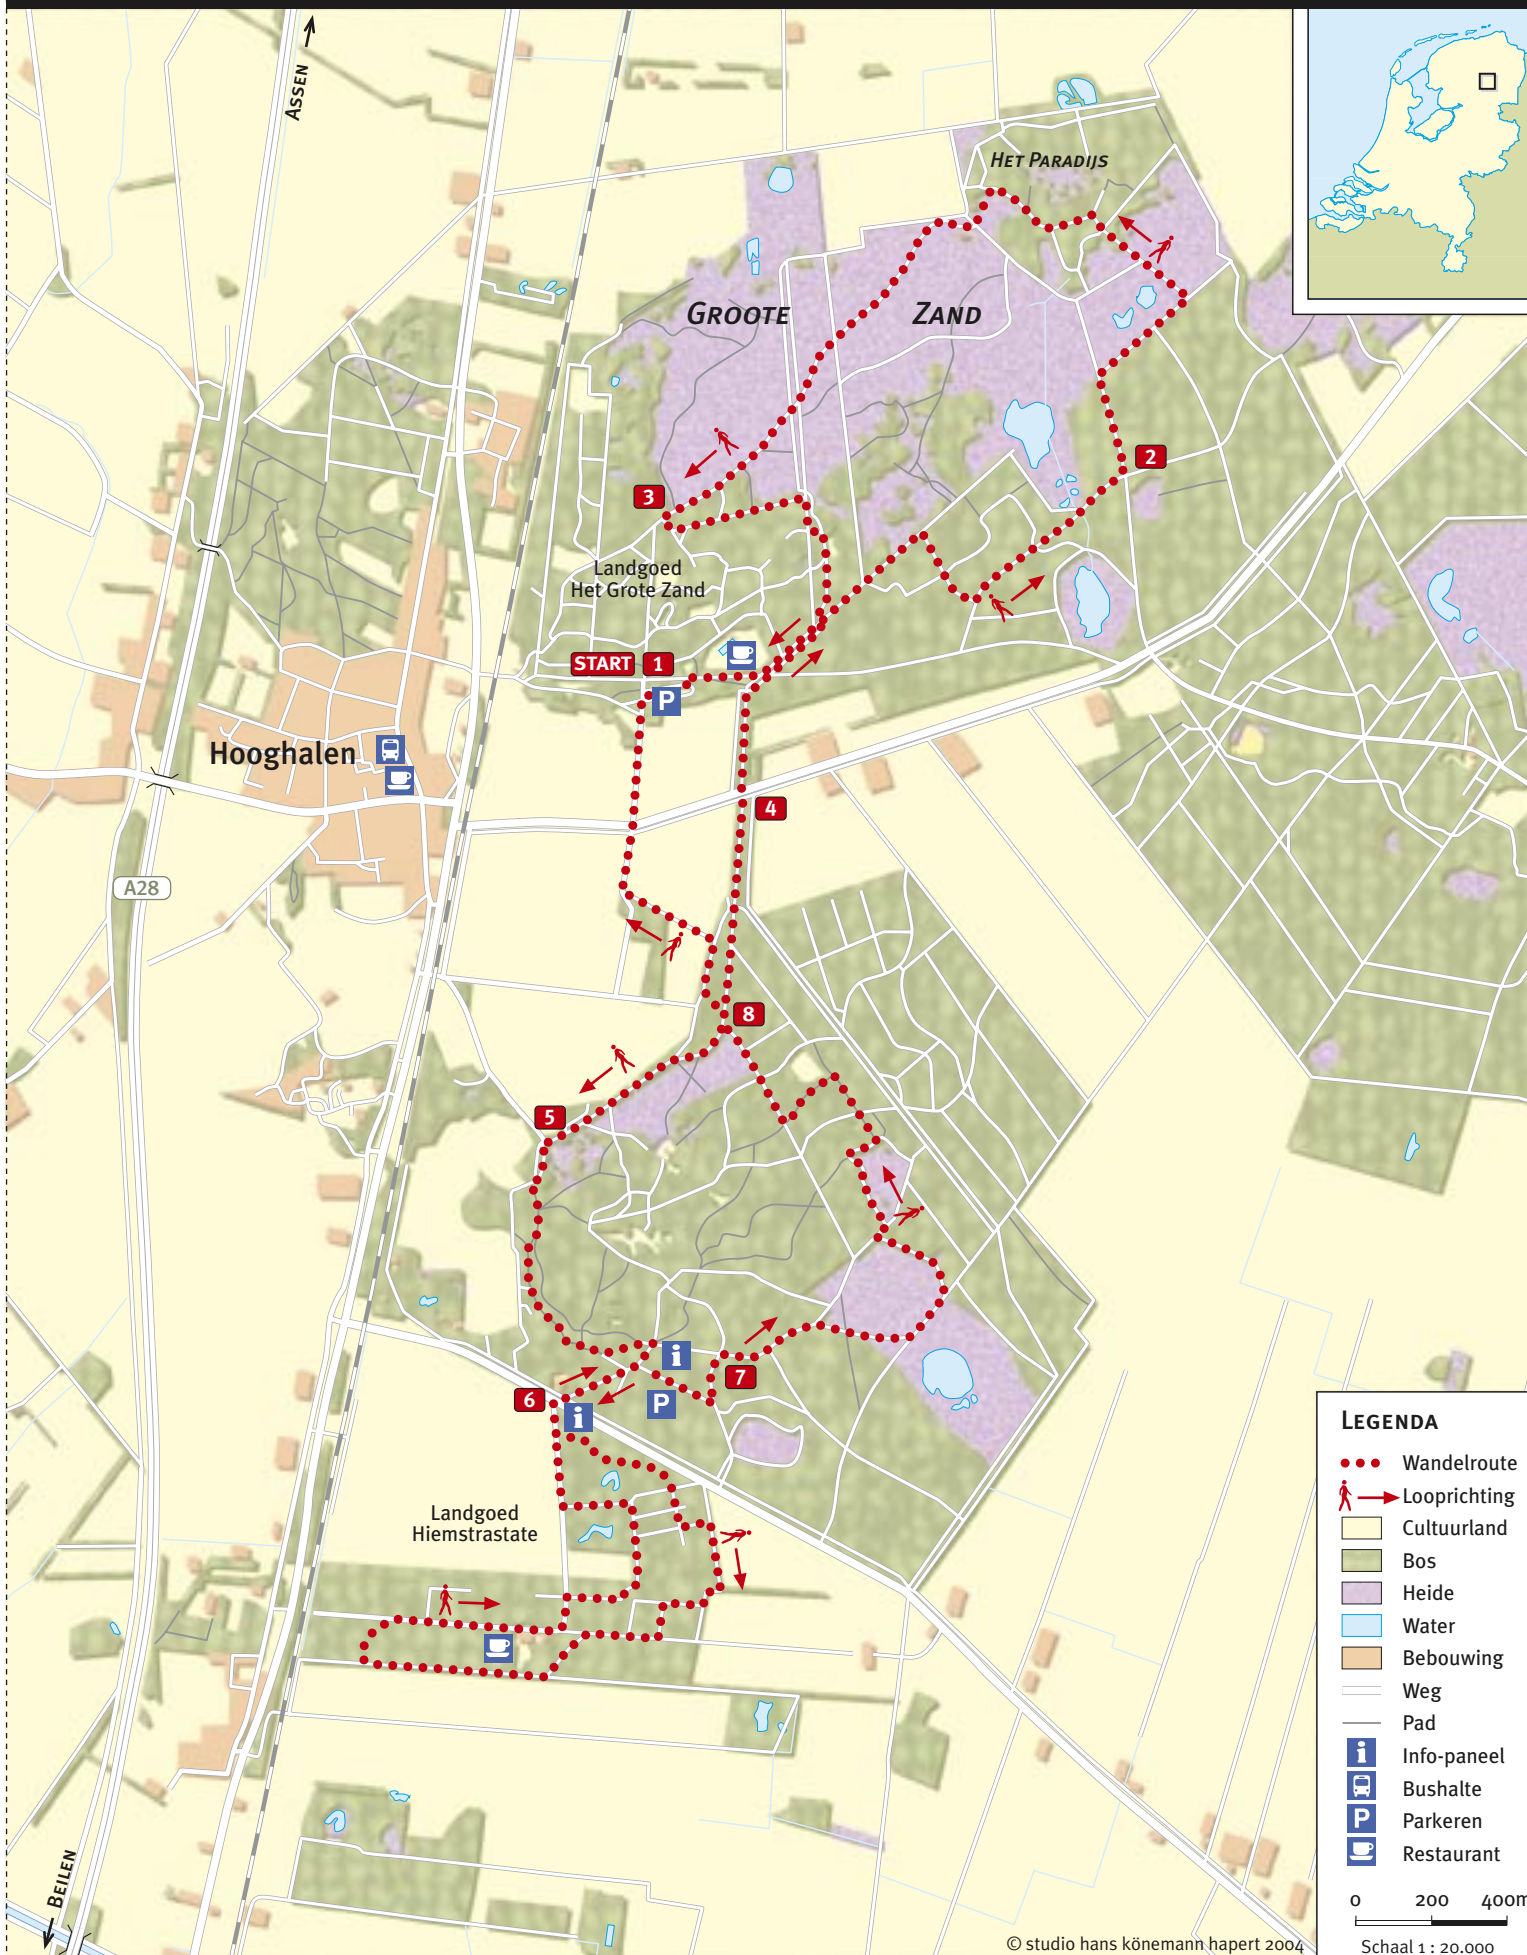

Wandelen bij Hooghalen

LEGENDA

- Wandelroute
- Looprichting
- Cultuurland
- Bos
- Heide
- Water
- Bebouwing
- Weg
- Pad
- i Info-paneel
- Bushalte
- P Parkeren
- Restaurant

0 200 400m

Schaal 1 : 20.000