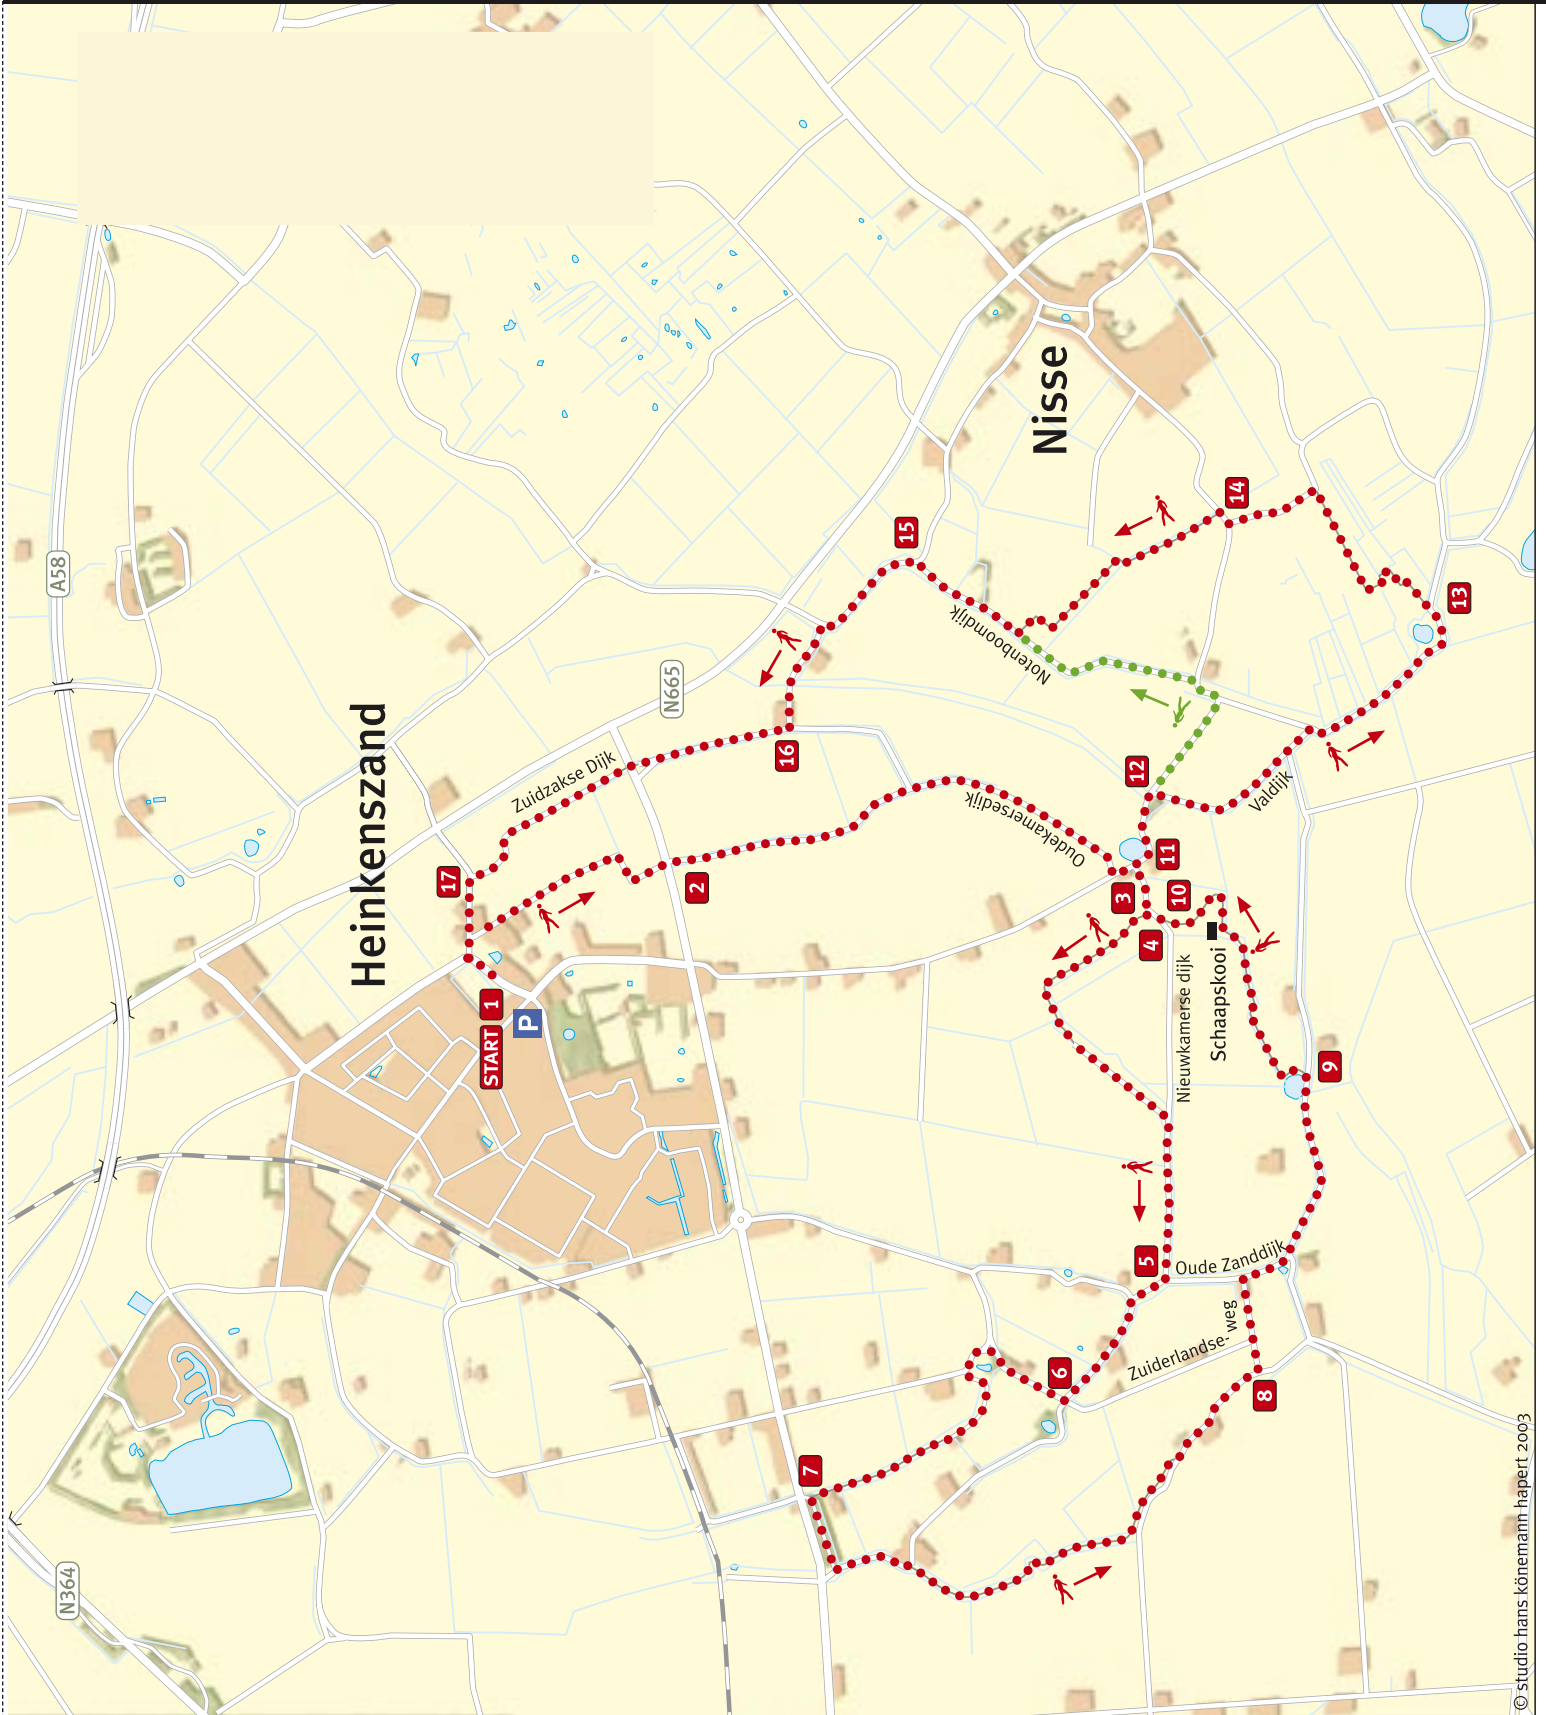

# Wandelen in de Zak van Zuid-Beveland

**LEGENDA**

- Wandelroute
- Verkorte route
- Looprichting
- Cultuurland
- Bos
- Water
- Bebouwing
- Verharde weg
- Onverhard, pad
- P Parkeren